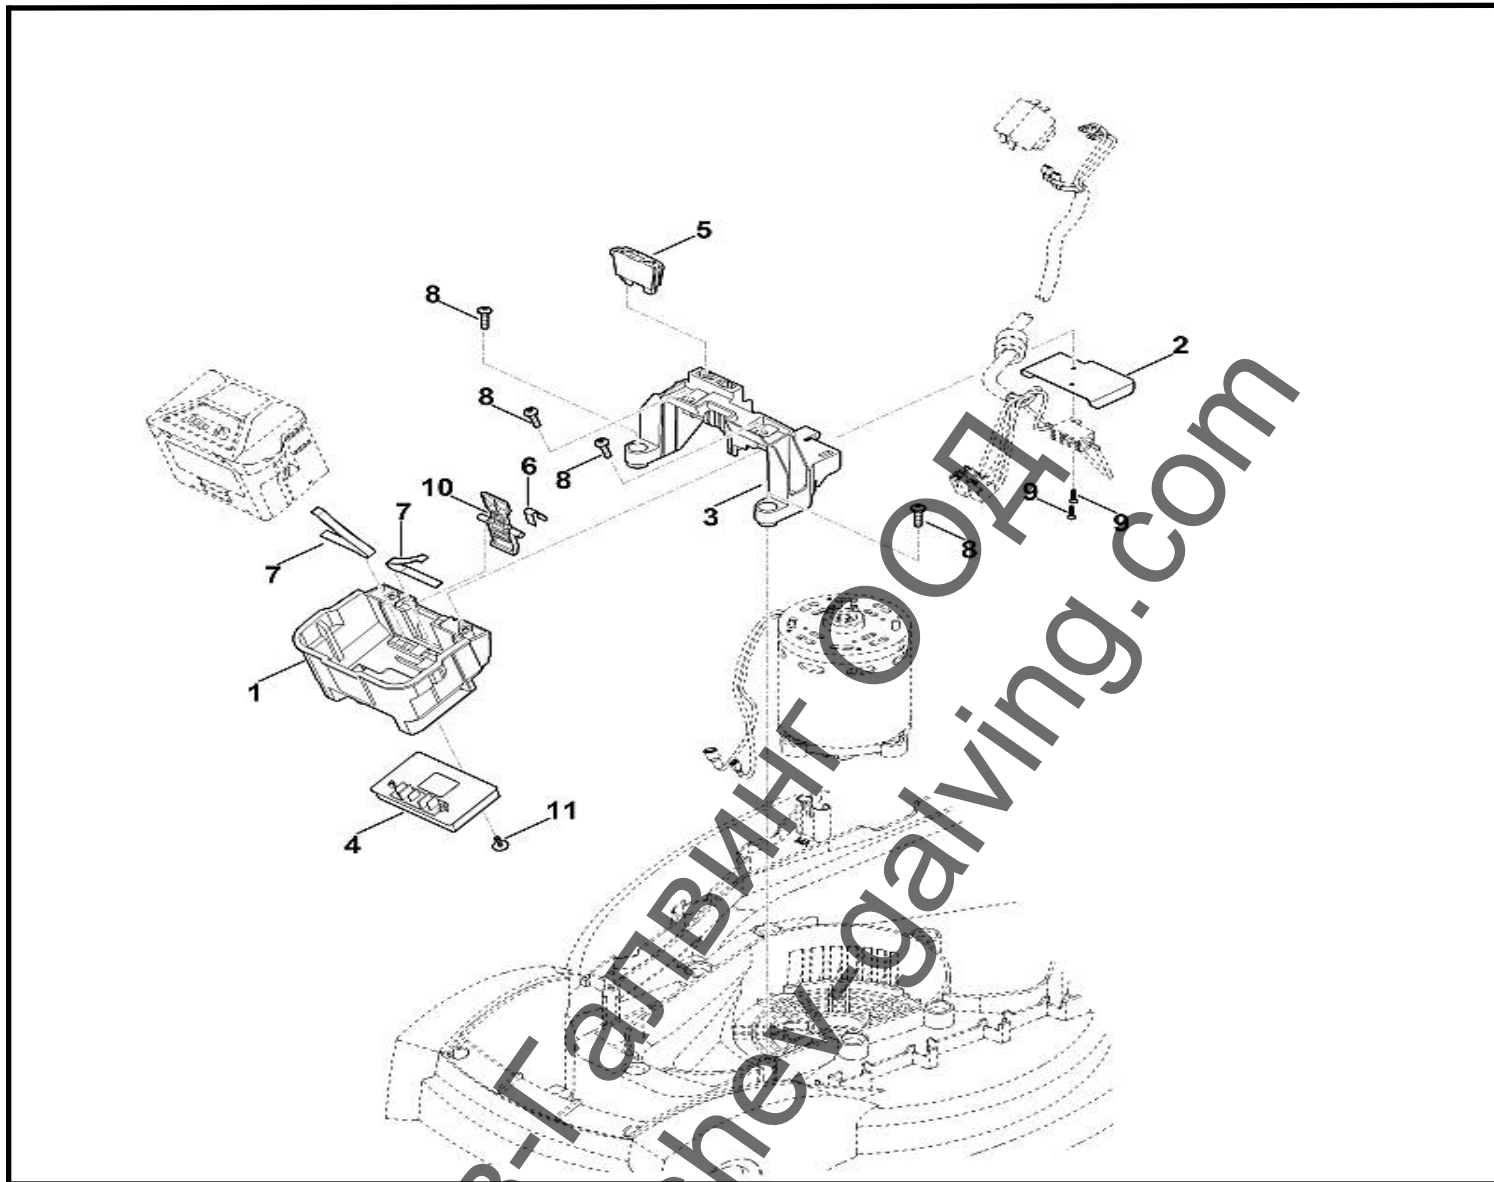

Ташев-Галвинг ООД  
www.tashev-galving.com

<nobr>Каталожен №</>	Наименование	Сума Comment	Цена в BGN	Отстъпка	Включено в	От сериен номер:	До сериен номер	Техн. информация
1 63117039602	Долна част на коша за трева	1						
2 63117088000	Клапа	1						
3 63117602105	Горна част на коша за трева	1						
4 63757039010	Шифт	2						
5 63117036600	Ръкохватка	1						