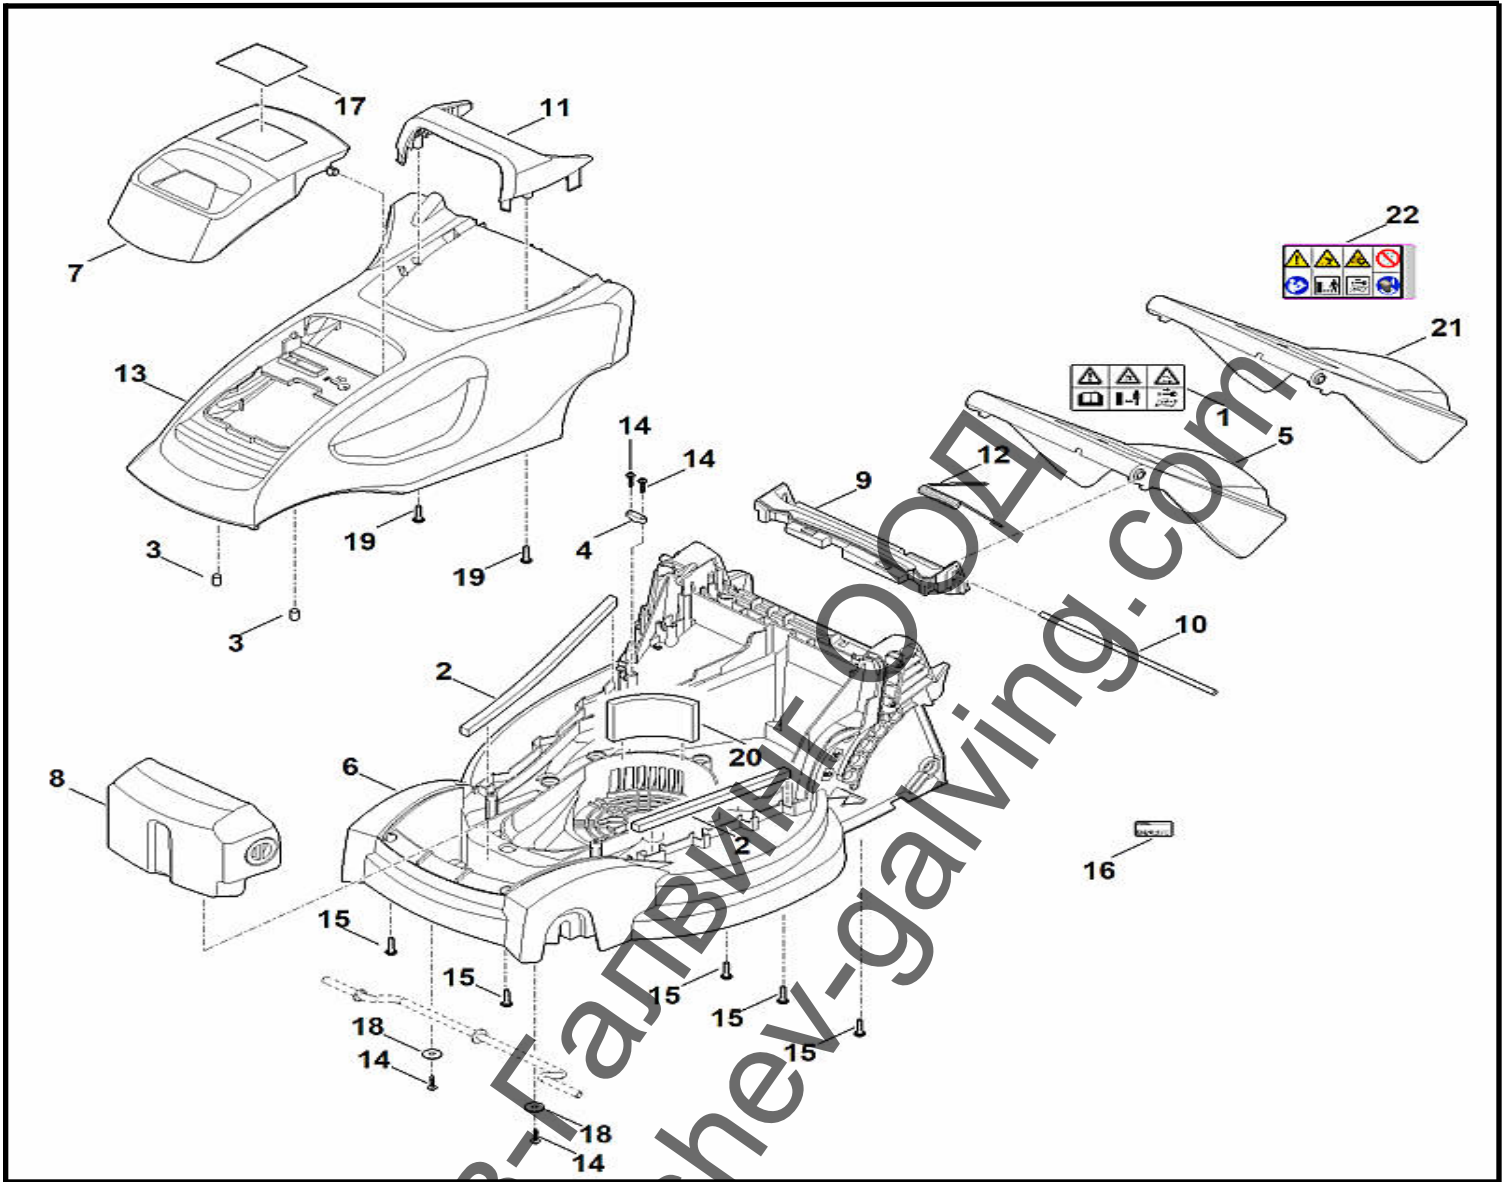

<nobr> Каталожен №</>	Наименование	Сума Comment	Цена в BGN	Отстъпка	Включено в	От сериен номер:	До сериен номер	Техн. информация
1 00009677359	Предупредително указание Европа	1						
2 63110071090	Комплект филтъри	1						
3 63114050700	Магнити	2						
4 63114300800	Приспособление за изтегляне и прибиране на кабела	1						
5 63117002705	Клапа Европа	1						
6 63117008593	Корпус	1						
7 63117008905	Капак	1						
8 63117019910	Допълнителна тежест	1						
9 63117060710	Капак	1						
10 63117030900	Ос	1						
11 63117062200	Ръкохватка	1