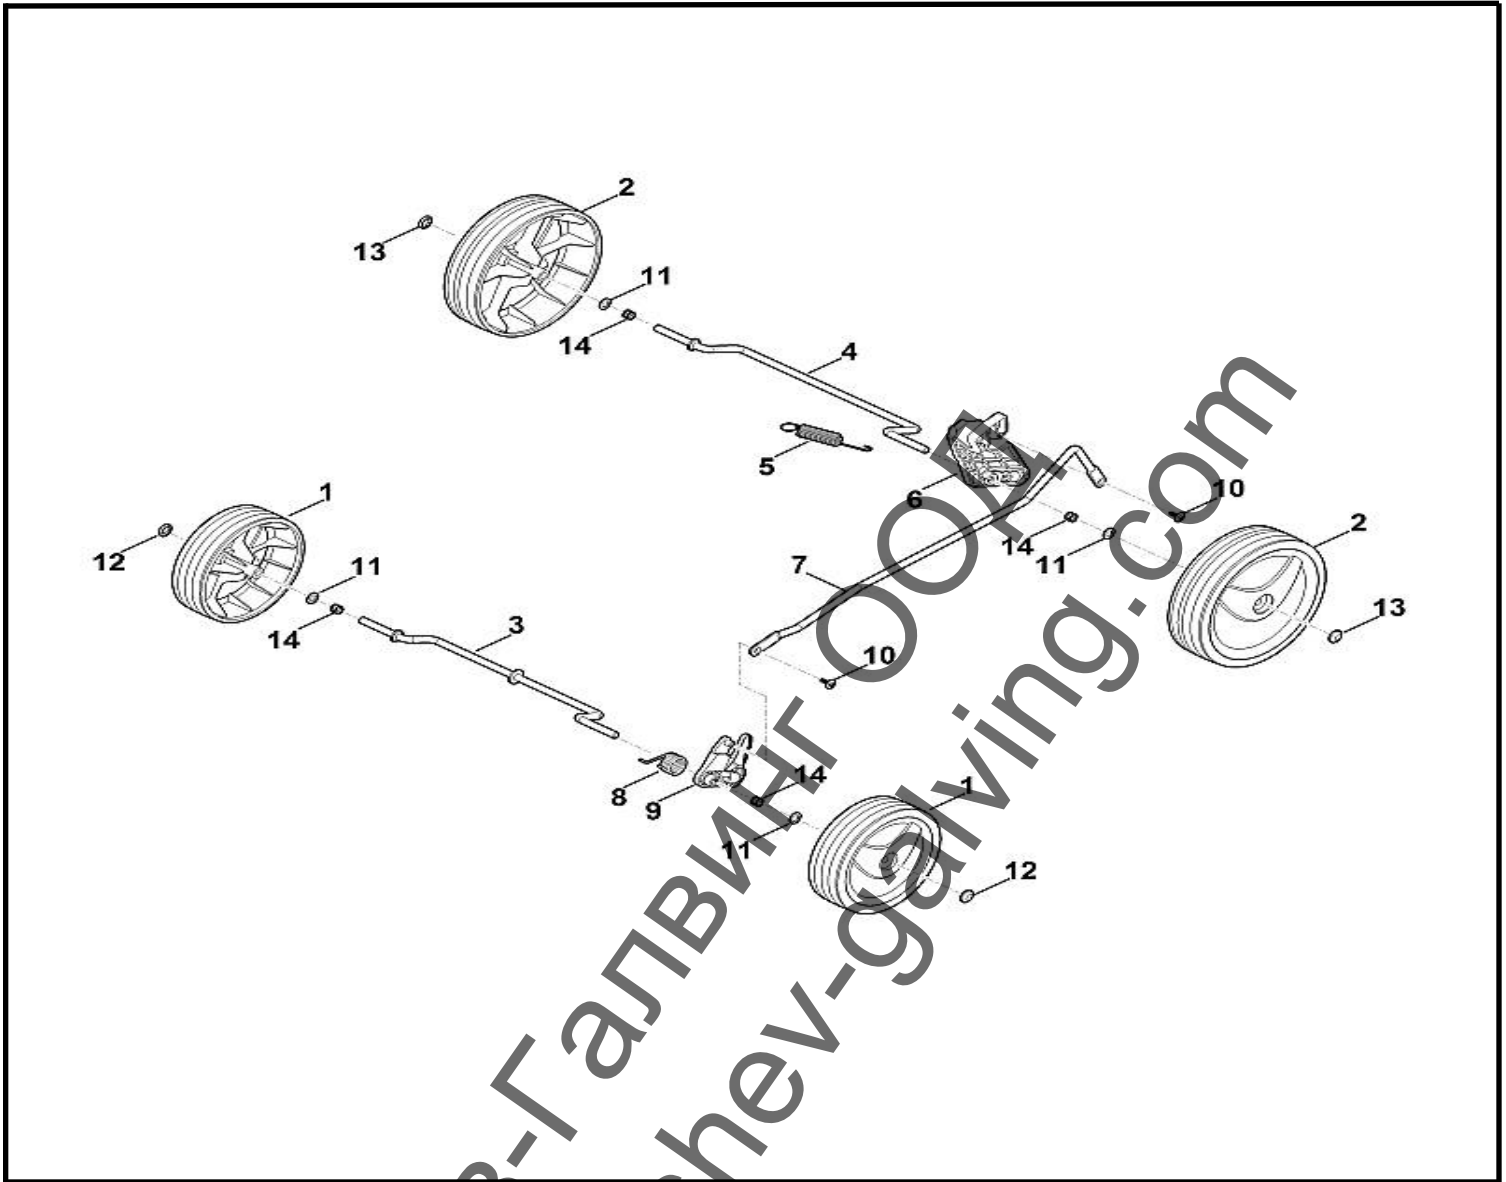

<nobr>Каталожен №</th>	Наименование	Сума	Comment	Цена в BGN	Отстъпка	Включено в	От сериен номер:	До сериен номер	Техн. информация
1 63117000492	Колело	2							
1 63117000491	Колело	2	*						
2 63117000497	Колело	2							
2 63117000496	Колело	2	*						
3 63117002400	Ос комплект	1							
4 63117002405	Ос комплект	1							
5 63117035100	Разтегателна пружина	1							
6 63117036700	Лост	1							
7 63117038800	Предавателен лост	1							
8 63117080800	Пружина	1							
9 63117632500	Наклоняща се плоча	1