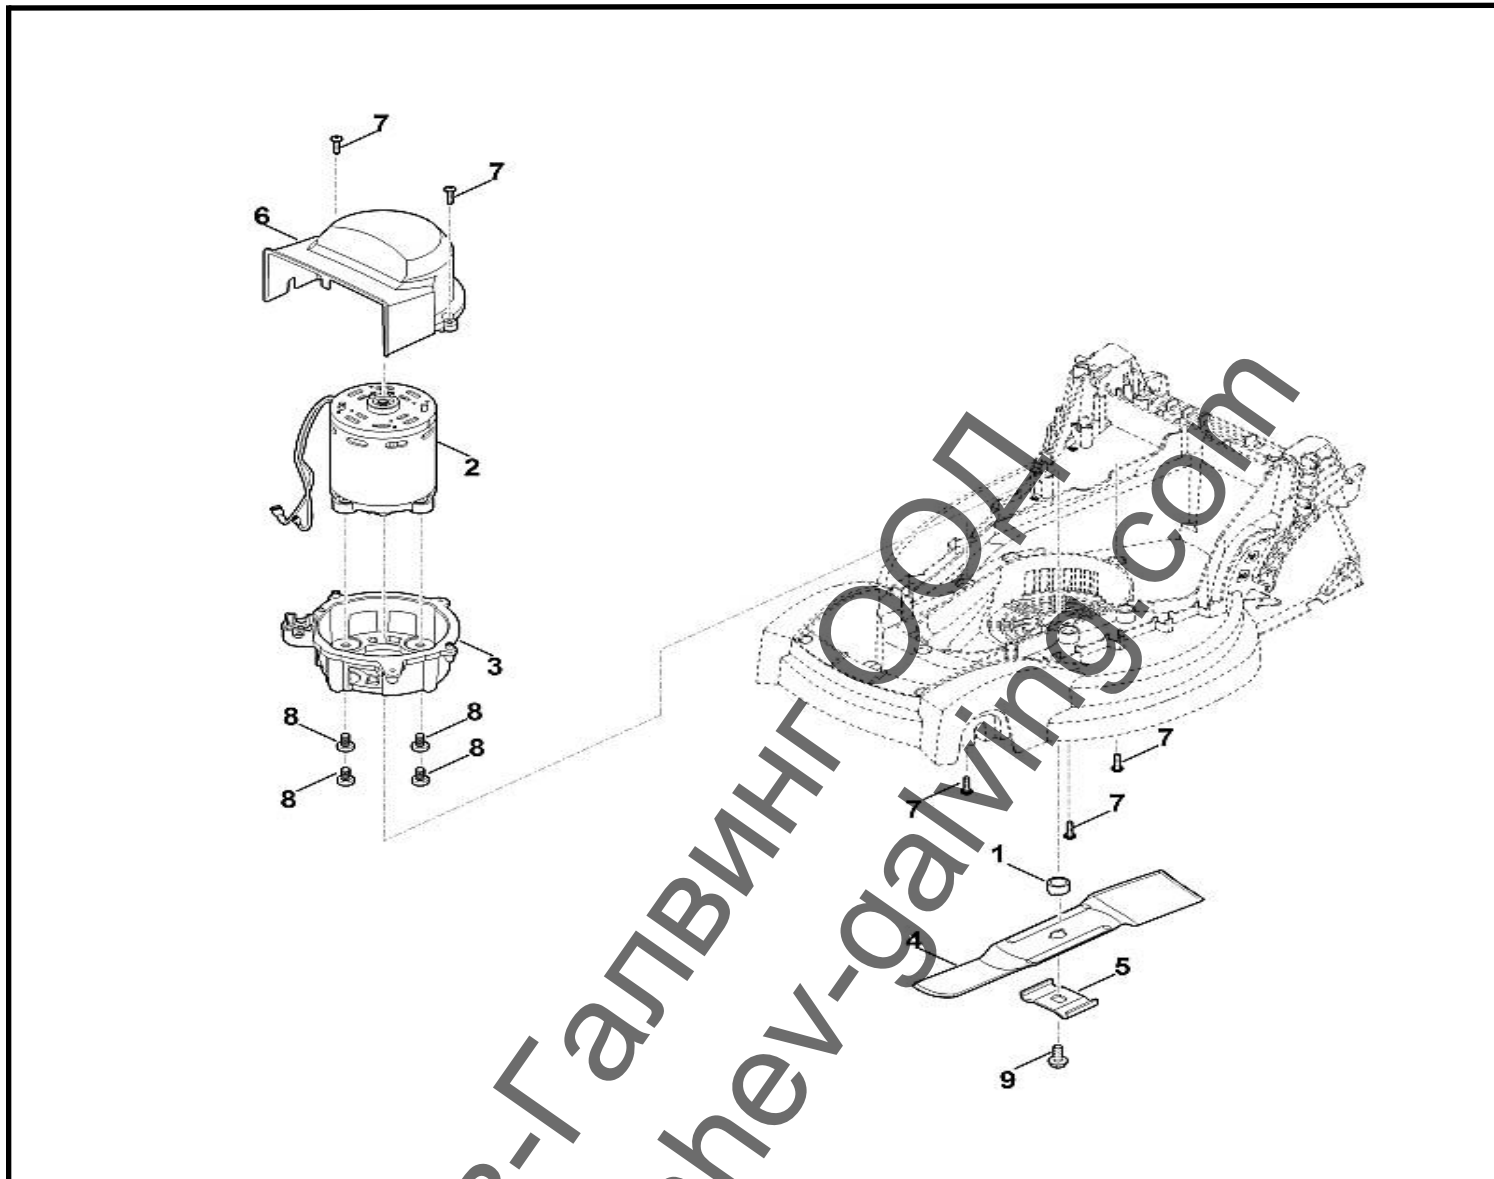

<nobr>Каталожен №</th>	Наименование	Сума Comment	Цена в BGN	Отстъпка	Включено в	От сериен номер:	До сериен номер	Техн. информация
1 63116083800	Втулка	1						
2 63116000210	Електрически двигател	1						
3 63117012000	Фланец (приспособление за закрепване на двигател)	1						
4 63117020110	ножовете	1						
5 63117020600	Призматична шпонка	1						
6 63117060705	Капак	1						
7 63119513515	Винт 5x20	5						
8 63119513525	Болт М8х14	4						
9 90183211800	Винт с шестоъгълна глава М8х20 Залепен (LOCTITE 243), (15 - 20 Nm)	1