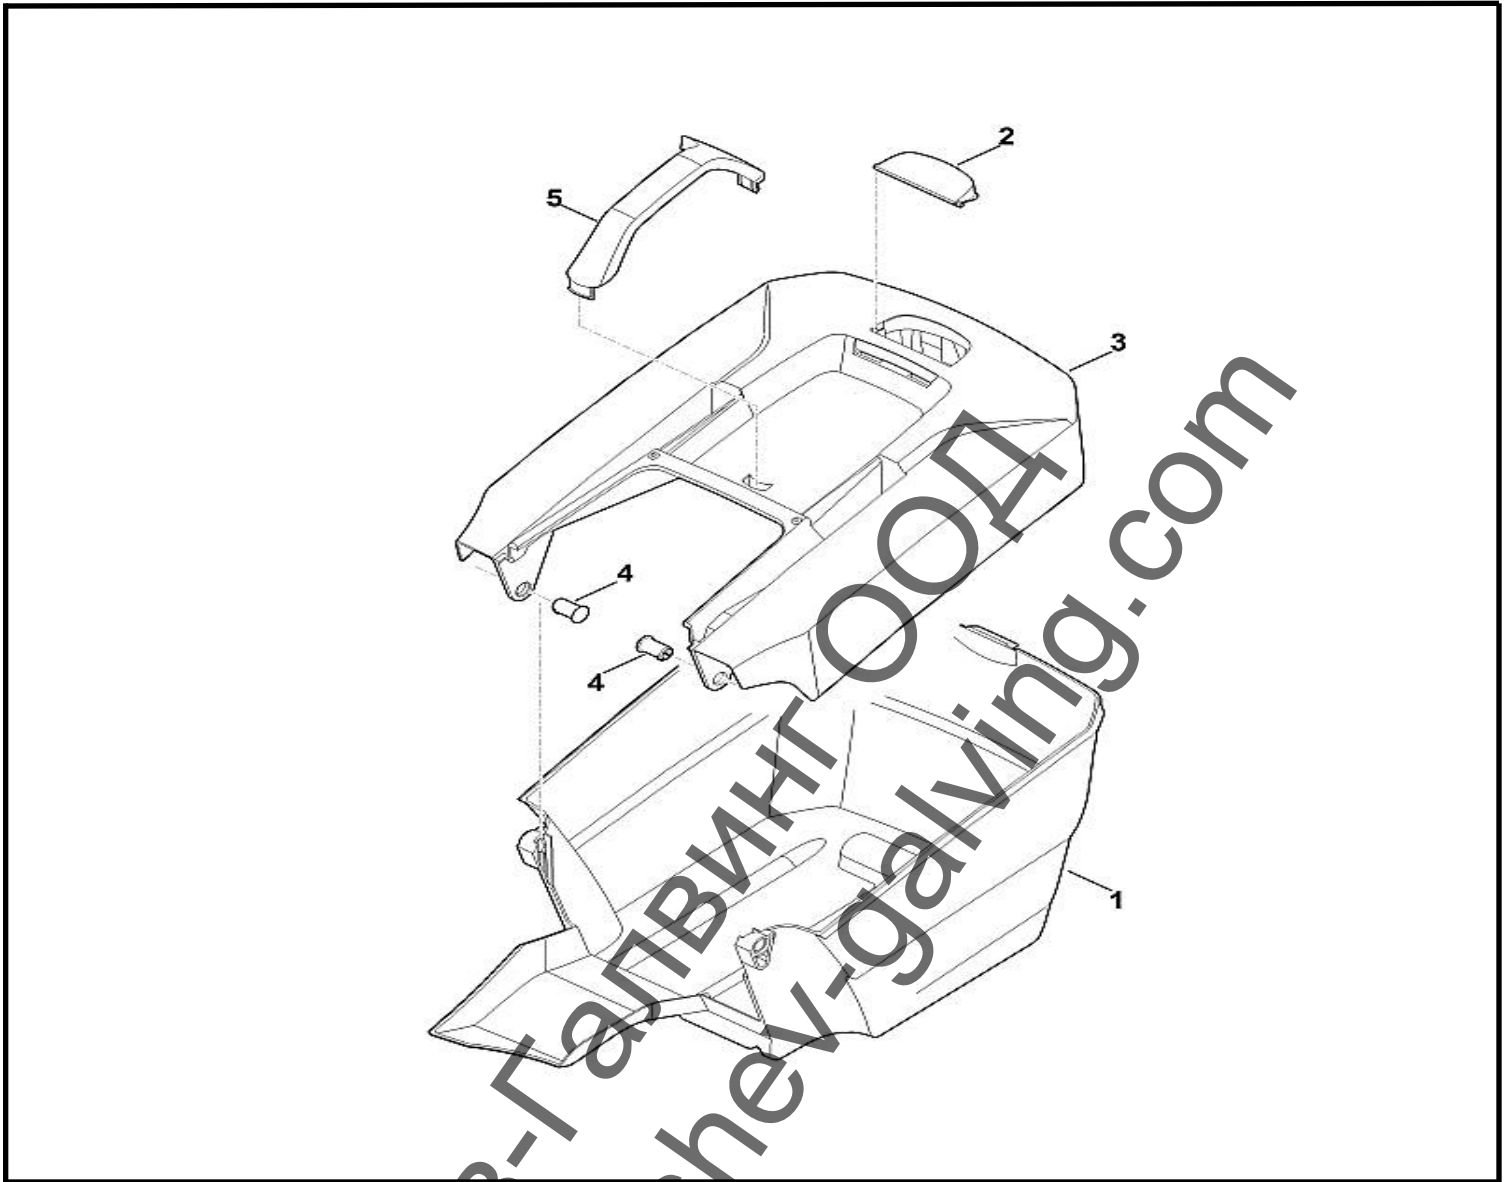

<nobr>Каталожен №</>	Наименование	Сума Comment	Цена в BGN	Отстъпка	Включено в	От сериен номер:	До сериен номер	Техн. информация
1 63117039602	Долна част на коша за трева	1						
2 63117088000	Клапа	1						
3 63117602105	Горна част на коша за трева	1						
4 63757039010	Шифт	2						
5 63117036600	Ръкохватка	1